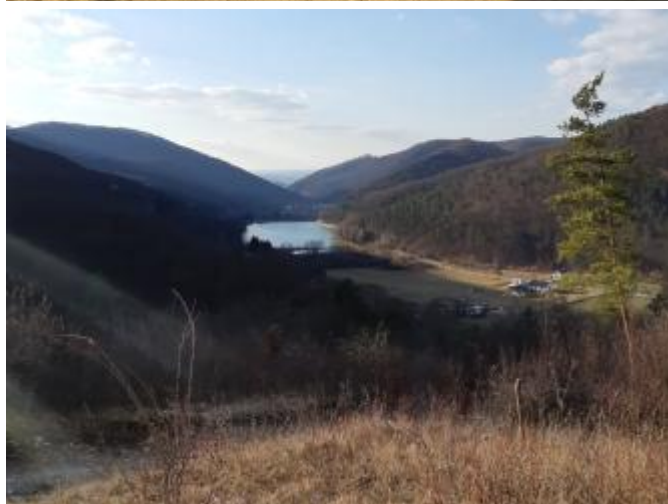

ponúka bezplatnú možnosť zabezpečenia najvýhodnejšieho financovania nehnuteľnosti cez všetky banky na Slovensku.

Kontakt:

Ing. Michal Haring

0915 553 053

Haring@bibireality.sk

REALITNÝ MAKLÉR

Maklér :

Telefón :

E-mail:

Ing. Michal Haring

+421 915 553 053

haring@bibireality.sk